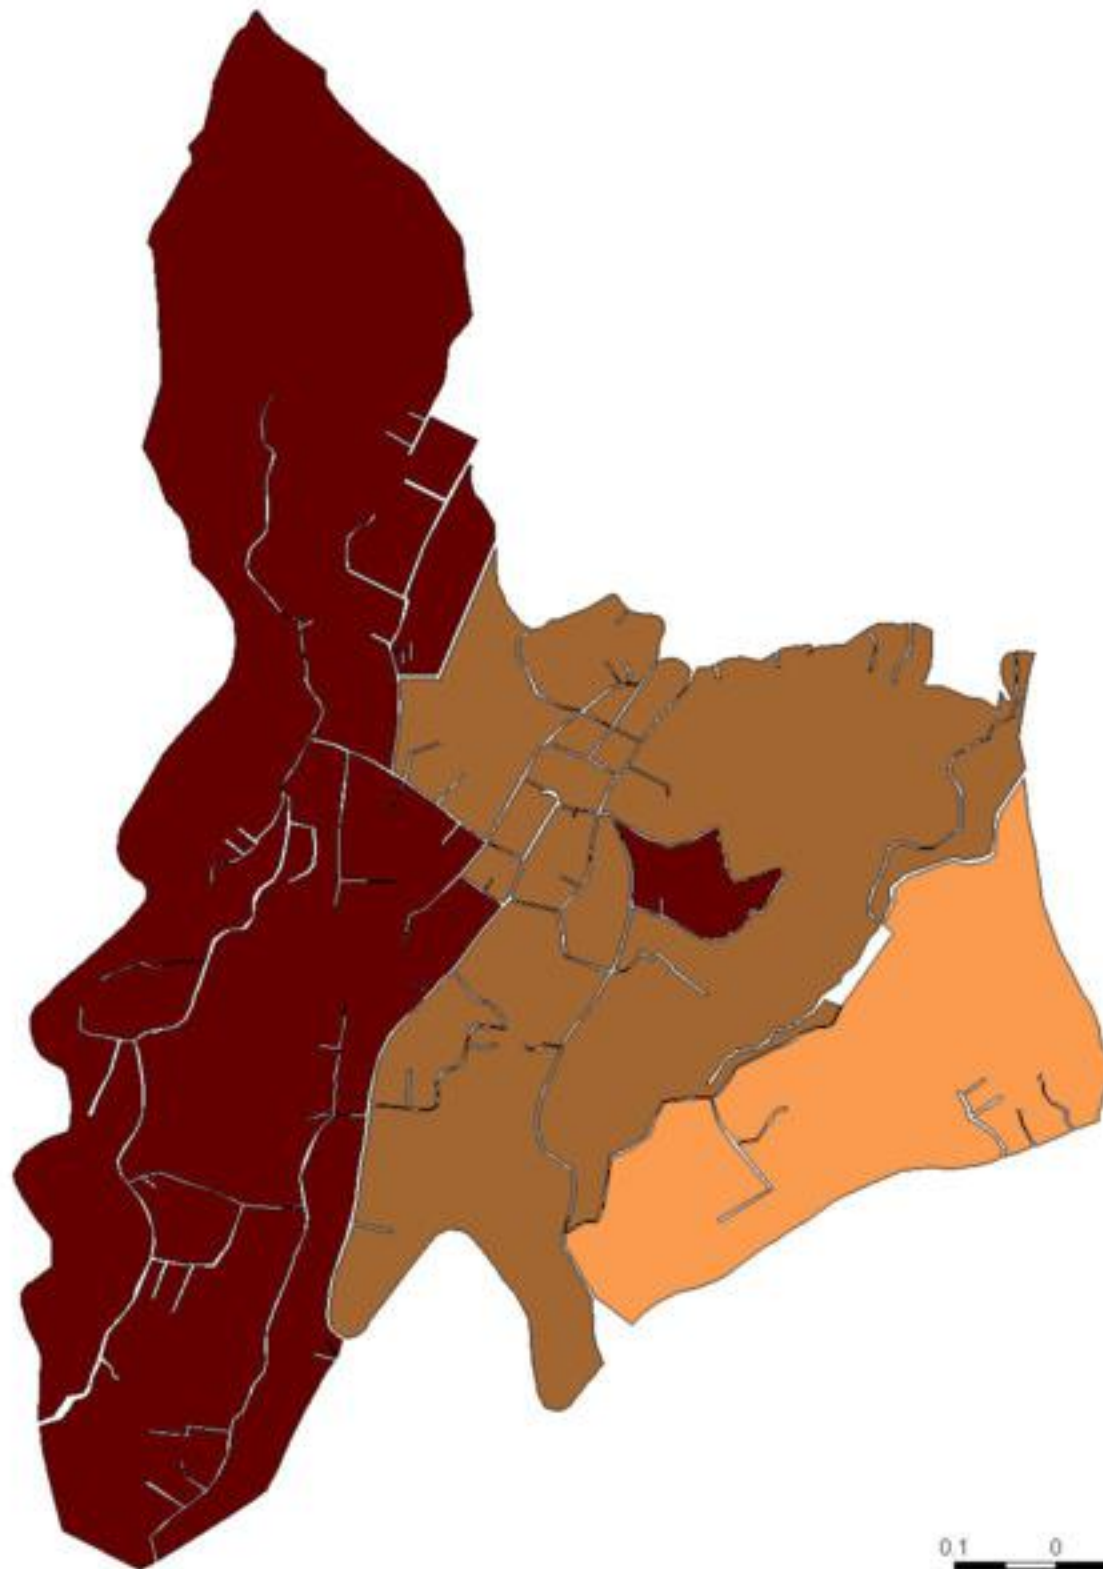

**EVALUA DF**  
Consejo de Evaluación del  
Desarrollo Social del  
Distrito Federal

### ÍNDICE DE DESARROLLO SOCIAL

Delegación: Cuajimalpa  
Colonia: San Lorenzo Acopilco  
Grado de desarrollo: Bajo

#### Grado de Desarrollo Social

-  Muy bajo
-  Bajo
-  Medio
-  Alto
-  Sin dato

0.1 0 0.1 0.2 Kilómetros

Fuente: Elaboración propia con datos de Seduvi e INEGI